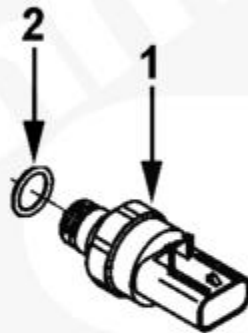

Catálogo Electrónico de Partes - Detalle de Opción				
Opción	Grupo	Gráfica	Microficha	Fecha
PH9112-01	15.05	ph955gn	Z	10-OCT-05
Motores	6C8.3, C GAS PLUS CM556, G8.3, G8.3 CM558, GTA8.3 CM558, ISC CM2150, ISC CM554, ISC CM850, ISC8.3 CM2250, ISC8.3 G CM2180 C101, ISL CM2150, ISL CM554, ISL CM850, ISL G CM2180, ISL8.9 CM2150 L110, ISL8.9 CM2880 L112, ISL9 CM2150 SN, ISL9 CM2250, ISL9 CM2350 L101, ISL9 CM2350 L111, ISLE4 CM850, L GAS PLUS CM556, L8.9, L8.9 L121, L9 CM2350 L116B, L9 CM2350 L119B, L9.3 L105, L9.5 L117, QSC8.3 CM2250, QSC8.3 CM2880 C102, QSC8.3 CM554, QSC8.3 CM850, QSL9 CM2250, QSL9 CM2250 L115, QSL9 CM2350 L102, QSL9 CM2350 L107, QSL9 CM2350 L118, QSL9 CM2350 L122, QSL9 CM554, QSL9 CM850, QSL9 G CM558, QSL9 M CM2250 L106, QSL9.3 CM2880 L113			

©Cummins Inc

ph955gn